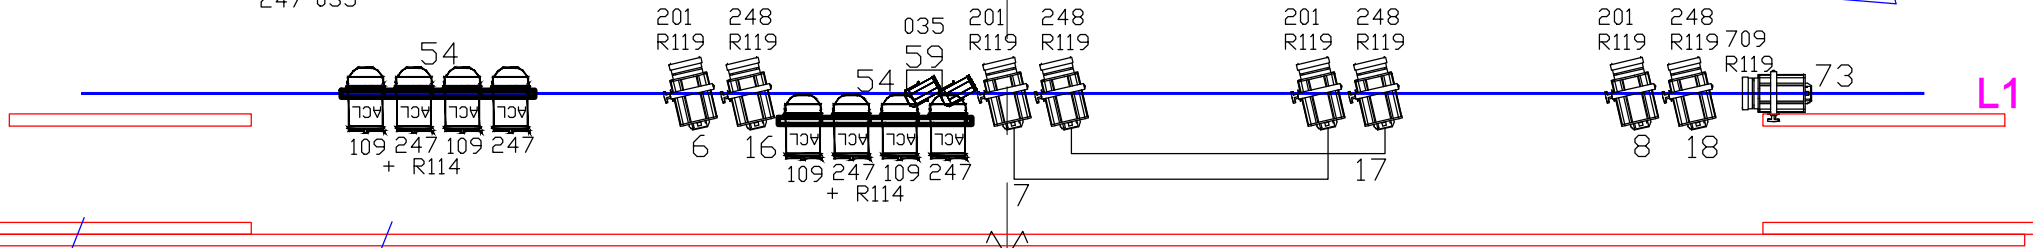

H=7,00m

réflecteur ou cyclorama blanc (à fournir par le théâtre)

H=7,00m

H=7,00m

H=6,60m

H=10m

H=6,80m

H=6,35m

H=6,65m

H=7,20m

H=6,85m

RIDEAU ROSE

CP60

1 lé de tapis de danse noir sens face-lointain, en coulisse, aligné sur l'ouverture des pendrillons

tapis de danse blanc sur tout le plateau jusqu'au réflecteur blanc (sens jardin-cour de préférence)

Circuits lumière inutilisés : 9, 10, 18, 28 à 29, 40, 49, 50, 60, 70, 90, 93, 95, 96 à 98, 111 à 113, 117 à 120, 124, 126, 129 à 132, 136 à 139, 141 à 143, 149 et au delà