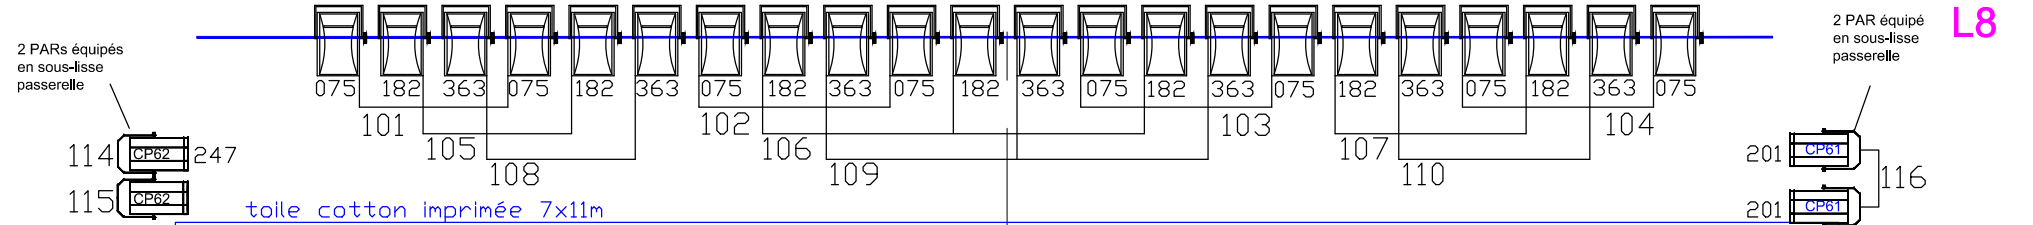

H=7,00m

réflecteur ou cyclorama blanc (à fournir par le théâtre)

H=7,00m

H=7,00m

H=6,60m

H=10m

H=6,80m

H=6,35m

H=6,65m

H=7,20m

H=6,85m

RIDEAU ROSE

CP60

1 lé de tapis de danse noir sens face-lointain, en coulisse, aligné sur l'ouverture des pendrillons

tapis de danse blanc sur tout le plateau jusqu'au réflecteur blanc (sens jardin-cour de préférence)

Circuits lumière inutilisés : 9, 10, 18, 28 à 29, 40, 49, 50, 60, 70, 90, 93, 95, 96 à 98, 111 à 113, 117 à 120, 124, 126, 129 à 132, 136 à 139, 141 à 143, 149 et au delà