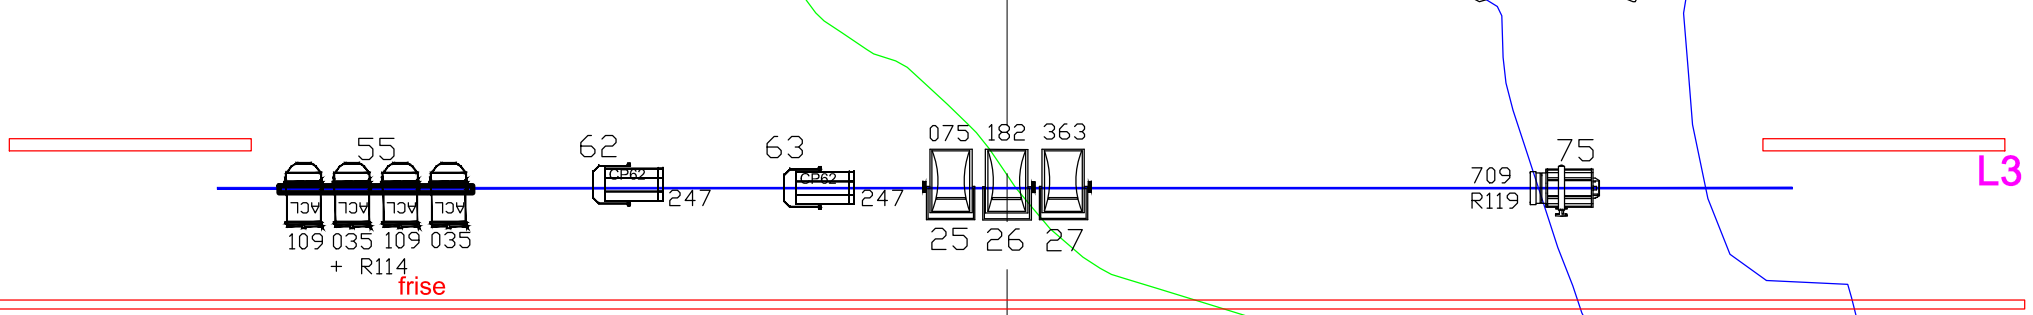

H=7,00m

réflecteur ou cyclorama blanc (à fournir par le théâtre)

H=7,00m

H=7,00m

H=6,60m

H=10m

H=6,80m

H=6,35m

H=6,65m

H=7,20m

H=6,85m

RIDEAU ROSE

CP60

1 lé de tapis de danse noir sens face-lointain, en coulisse, aligné sur l'ouverture des pendrillons

tapis de danse blanc sur tout le plateau jusqu'au réflecteur blanc (sens jardin-cour de préférence)

Circuits lumière inutilisés : 9, 10, 18, 28 à 29, 40, 49, 50, 60, 70, 90, 93, 95, 96 à 98, 111 à 113, 117 à 120, 124, 126, 129 à 132, 136 à 139, 141 à 143, 149 et au delà