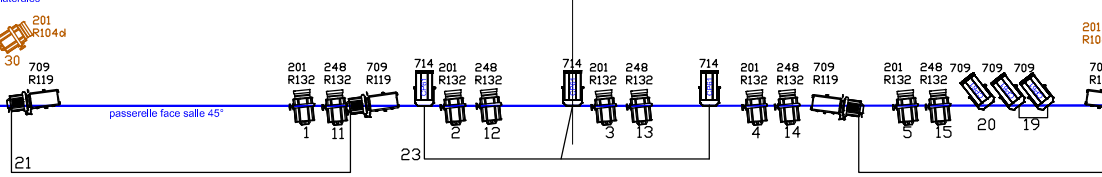

7m 6m 5m 4m 3m 2m 1m 0m 1m 2m 3m 4m 5m 6m

7m 6m 5m 4m 3m 2m 1m 0m 1m 2m 3m 4m 5m 6m

Lumière salle 200

LEGENDE

désignation	nombre
PC 1kW	38
PC 2kW	9
fresnel 5kW + volet	1
découpe 613SX	12
découpe 614SX	6
découpe 713SX	5
découpe 714SX	2
cyclode 1kW	25
PAR 36 (6v/30W)	12
PAR 64 CP60	2
PAR 64 CP61	12
PAR 64 CP62	18
BT 24V/250W	2
Série de 8 ACL	2
Poursuite 1200W HMI	1
Ventilateur	1

Barbe neige et les 7 petits cochons...

Plan type

échelle