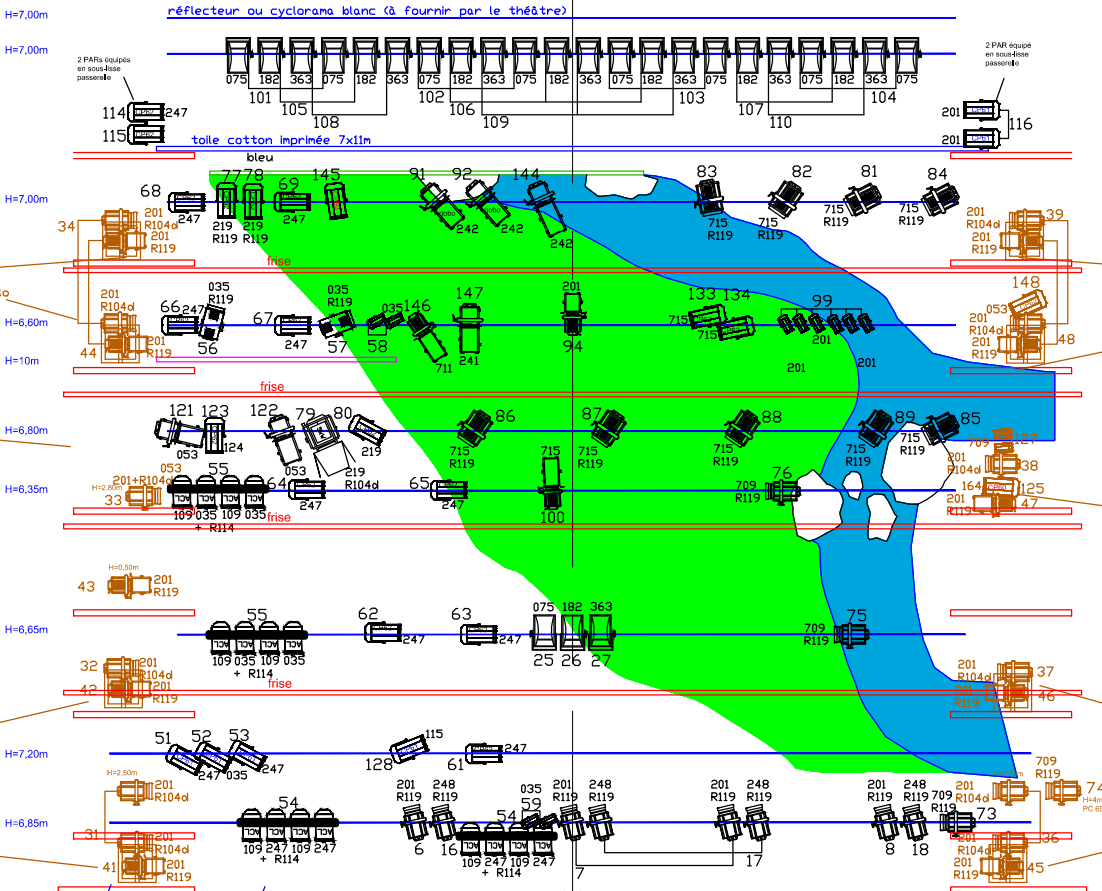

7m 6m 5m 4m 3m 2m 1m 0m 1m 2m 3m 4m 5m 6m

7m 6m 5m 4m 3m 2m 1m 0m 1m 2m 3m 4m 5m 6m

Lumière salle 200

LEGENDE

désignation	nombre
PC 1kW	38
PC 2kW	9
fresnel 5kW + volet	1
découpe 613SX	12
découpe 614SX	6
découpe 713SX	5
découpe 714SX	2
cyclode 1kW	25
PAR 36 (6v/30W)	12
PAR 64 CP60	2
PAR 64 CP61	12
PAR 64 CP62	18
BT 24V/250W	2
Série de 8 ACL	2
Poursuite 1200W HMI	1
Ventilateur	1

Barbe neige et les 7 petits cochons...

Plan type

échelle